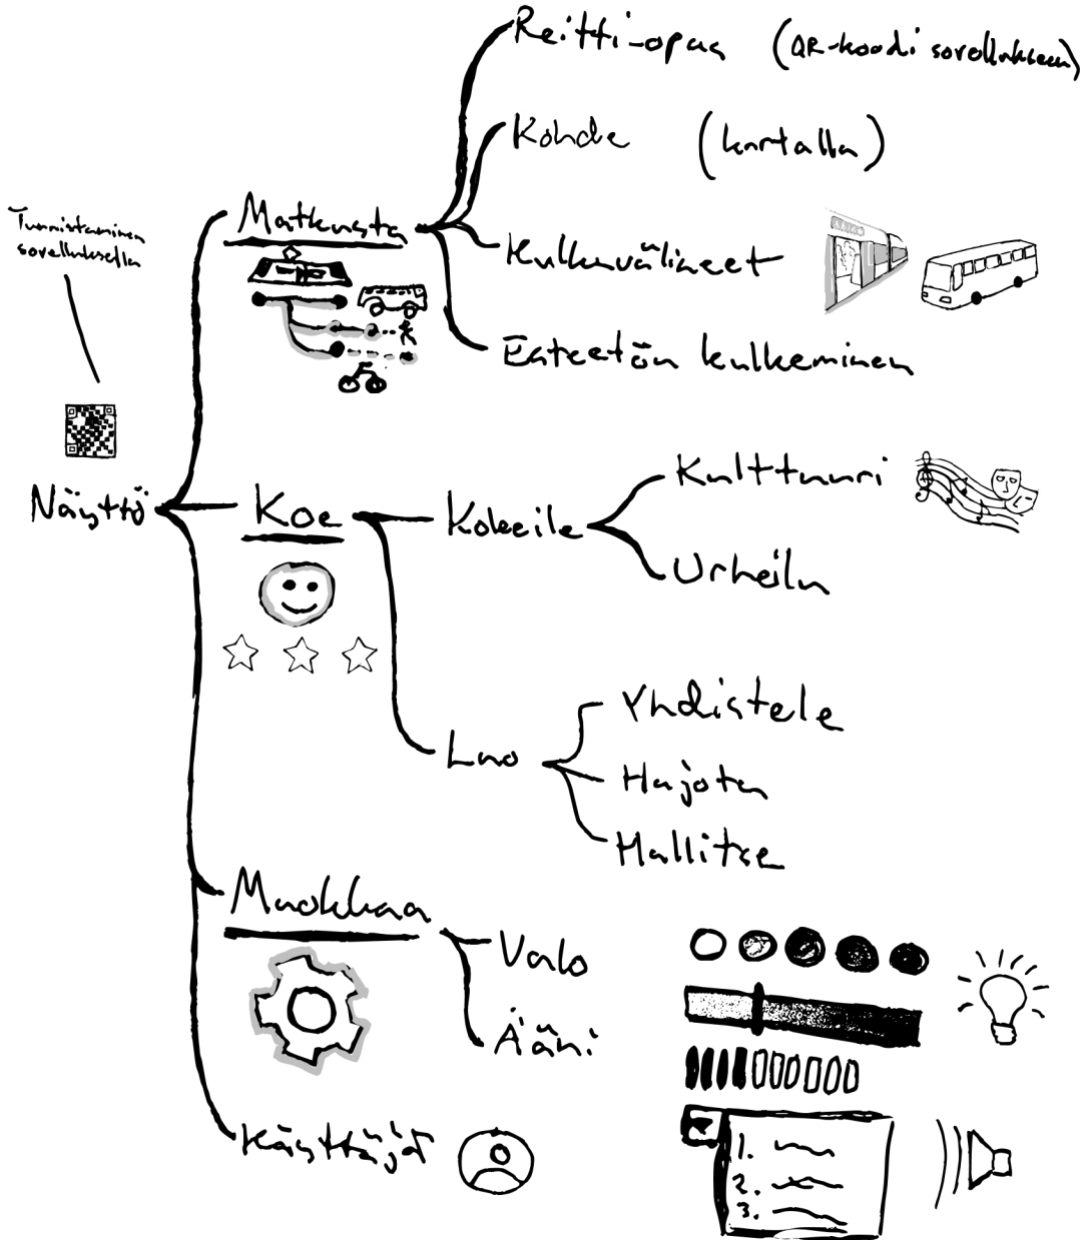

## 1. ominaisuudet

Pysäkki tarjoaa vaihtoehtojen matkan suunnittelun lauvina, listoina tai puheena, omien valintojen mukaisesti.

- Näytöllä voit kertoa erityistarpeet kuten lastenvaunut, pyörätuoli, pyörän tms.
- Näytöllä voi valita melutason, lämpötilan, ruuhkaisuuden.
- Näyttö toimii interaktiivisena luovana tilana, jossa voidaan pitää näyttelyitä ja rakentaa sosiaalisen mediatilaa.

## 2. toiminnot