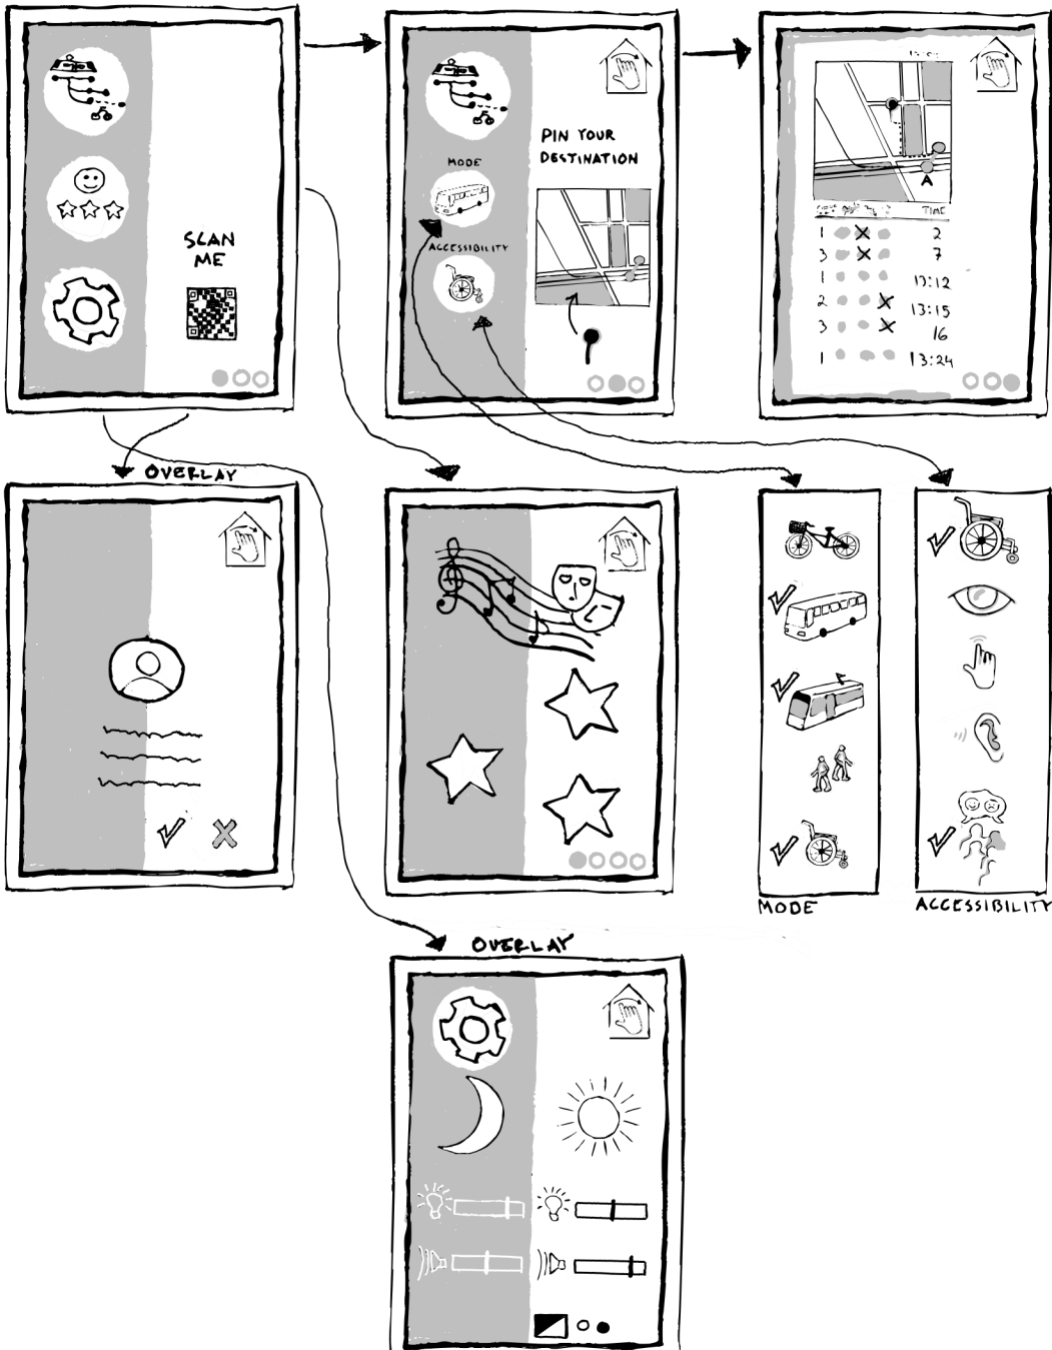

## 1. ominaisuudet

Pysäkki tarjoaa vaihtoehtojen matkan suunnittelun lauvina, listoina tai puheena, omien valintojen mukaisesti.

- Näytöllä voit kertoa erityistarpeet kuten lastenvaunut, pyörätuoli, pyörän tms.
- Näytöllä voi valita melutason, lämpötilan, ruuhkaisuuden.
- Näyttö toimii interaktiivisena luovana tilana, jossa voidaan pitää näyttelyitä ja rakentaa sosiaalisen mediatilaa.

## 2. toiminnot

### 3. käyttäjien sisällöt

13:04

					TIME
1		<del></del>			2
3		<del></del>			7
1					13:12
2		<del></del>	<del></del>		13:15
3			<del></del>		16
1					13:24

FI SV EN

# NYSSE

2. Choose preferred transport modes

- 
- 
- 
- 

3. Choose preferred accessibility features

- 
- 
- 
- 
-

FI SV EN