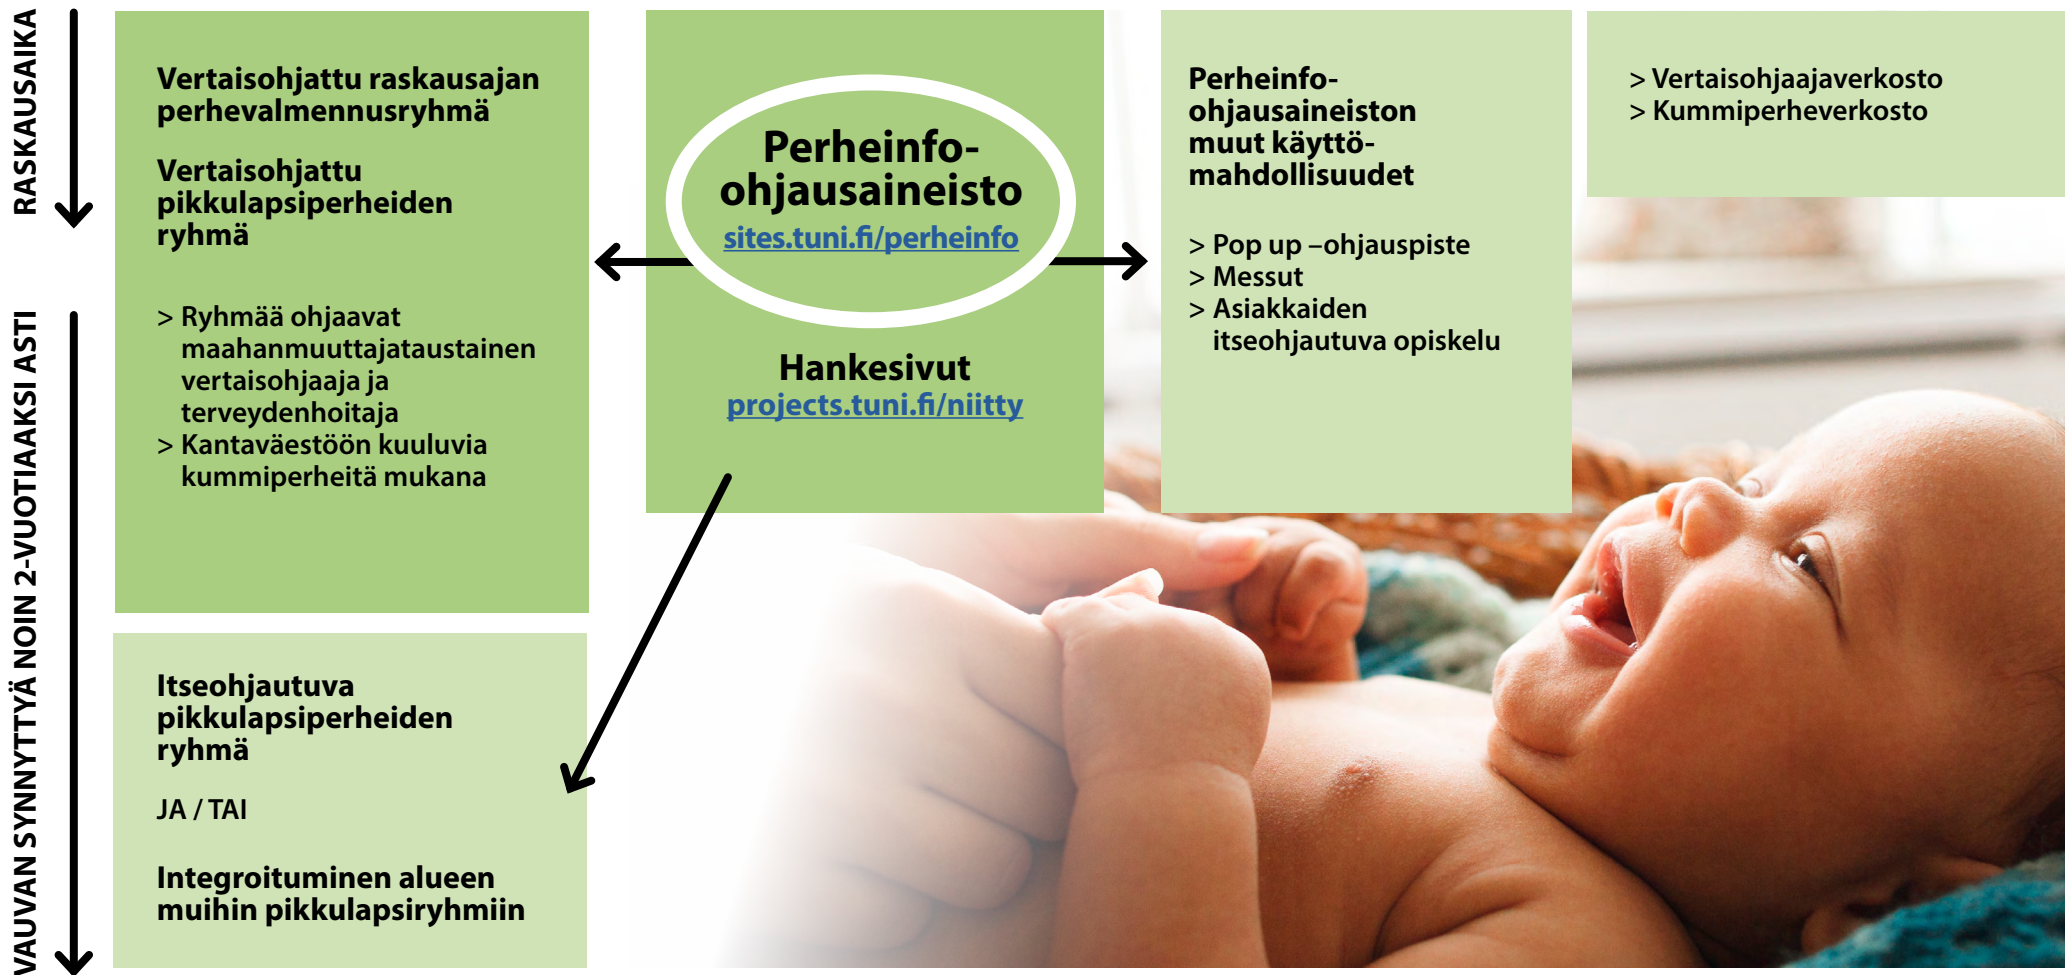

Niitty – Vertaisohjattu perhevalmennusmalli maahanmuuttajille

Maahanmuuttajaperheillä vauvaperhearki sujuu, heidän osallisuutensa sosiaali- ja terveyspalveluissa vahvistuu ja heidän kotoutumisensa edistyy.