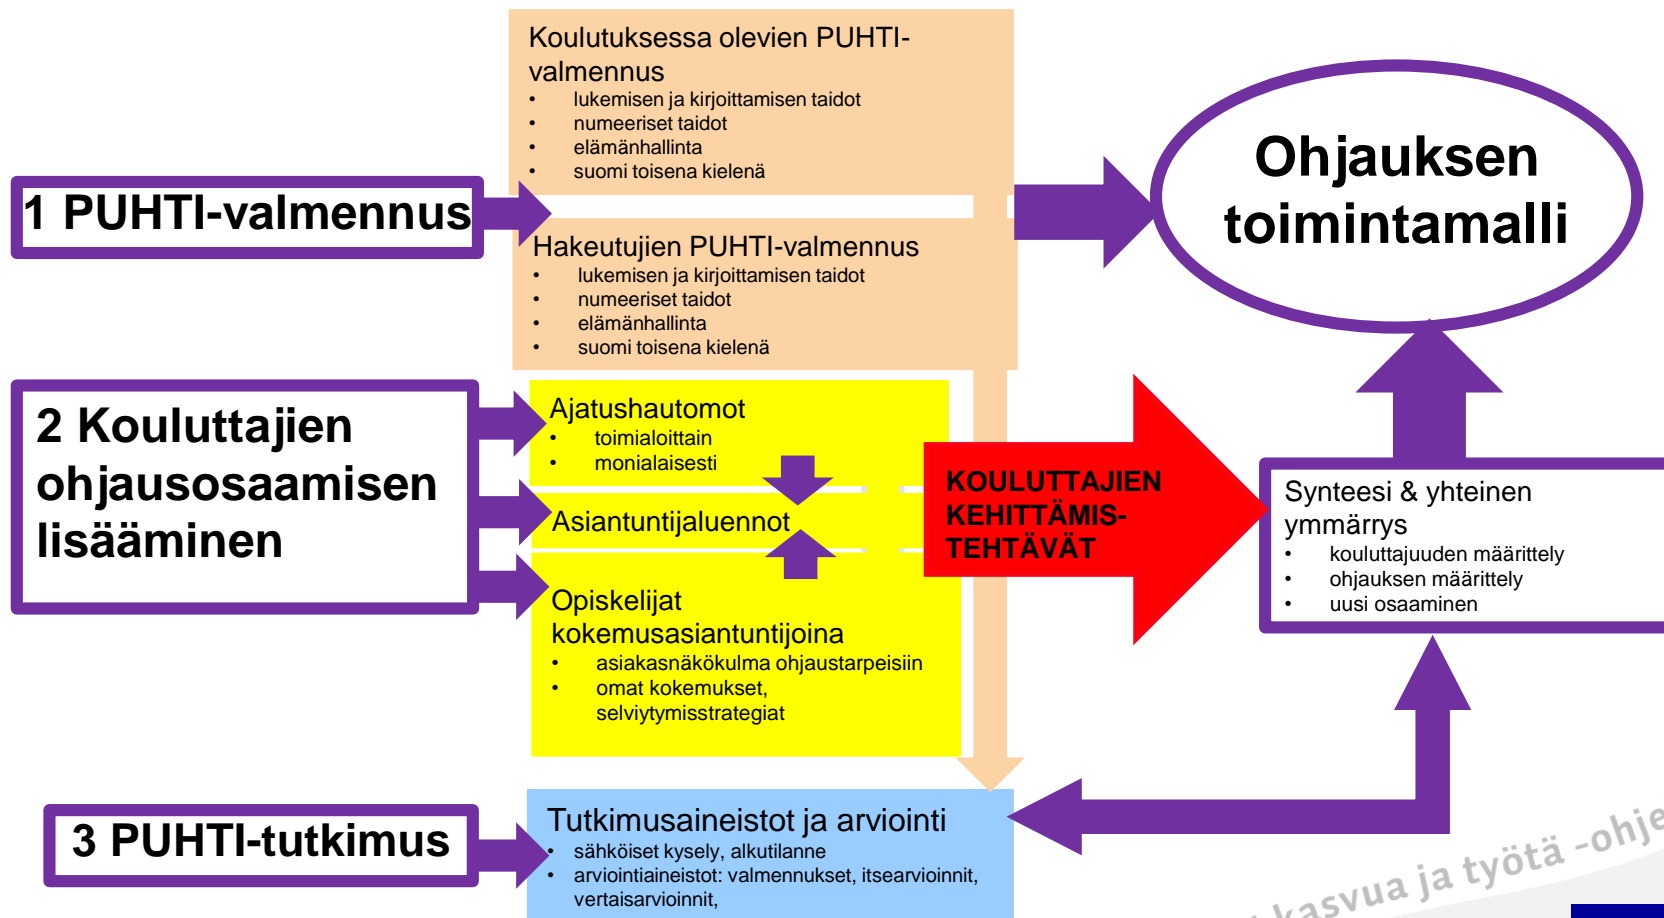

=> tutkintojen läpäiseminen ja työllistyminen

=> kouluttajien osaamisen lisääntyminen

Elinkeino-, liikenne- ja
ympäristökeskus

Kestävä kasvua ja työtä -ohjelma

Vipuvoimaa
EU:lta
2014–2020

Euroopan unioni
Euroopan sosiaalirahasto

PUHTI-OSAPROJEKTIT

Kestävää kasvua ja työtä -ohjelma

Kouluttajille

- Aloitetaan kokoamalla kouluttajia eri toimialoilta ajatushautomoon (ensin toimialoittain, myöhemmin monialaisesti)
- Kartoitetaan
 - Selvitetään, mitä on ohjaus ja mitä ohjaustaidot ovat.
 - Tunnistetaan ohjauksen asiantuntijuus ja tehdään se näkyväksi.
 - Kouluttajat kertovat, mitä pulmia opiskelijoilla on.