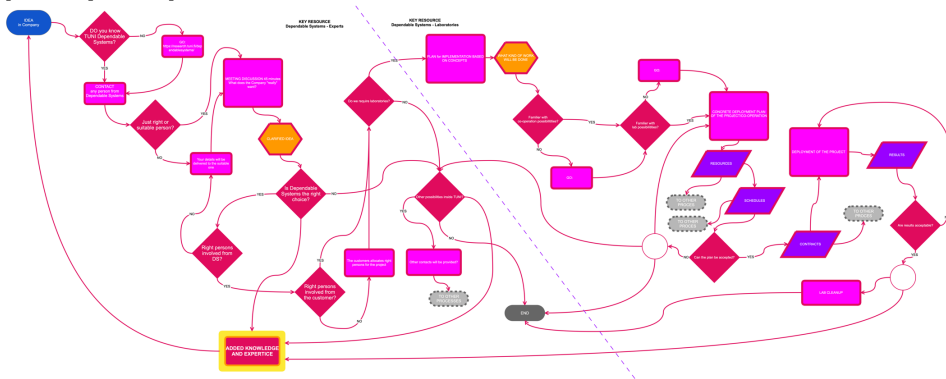

Käytännöt

...

Tietoliikenne

KyLÄ-hankkeessa luotiin perusta, käytännöt ja kyberkäyttötapauksia eri toimialojen yhteistoiminnalle erityisesti Pirkanmaan PK-sektoria varten

<https://projects.tuni.fi/kyla/>

Kestävää kasvua ja työtä -ohjelma

Dependable Systems Adoption Process