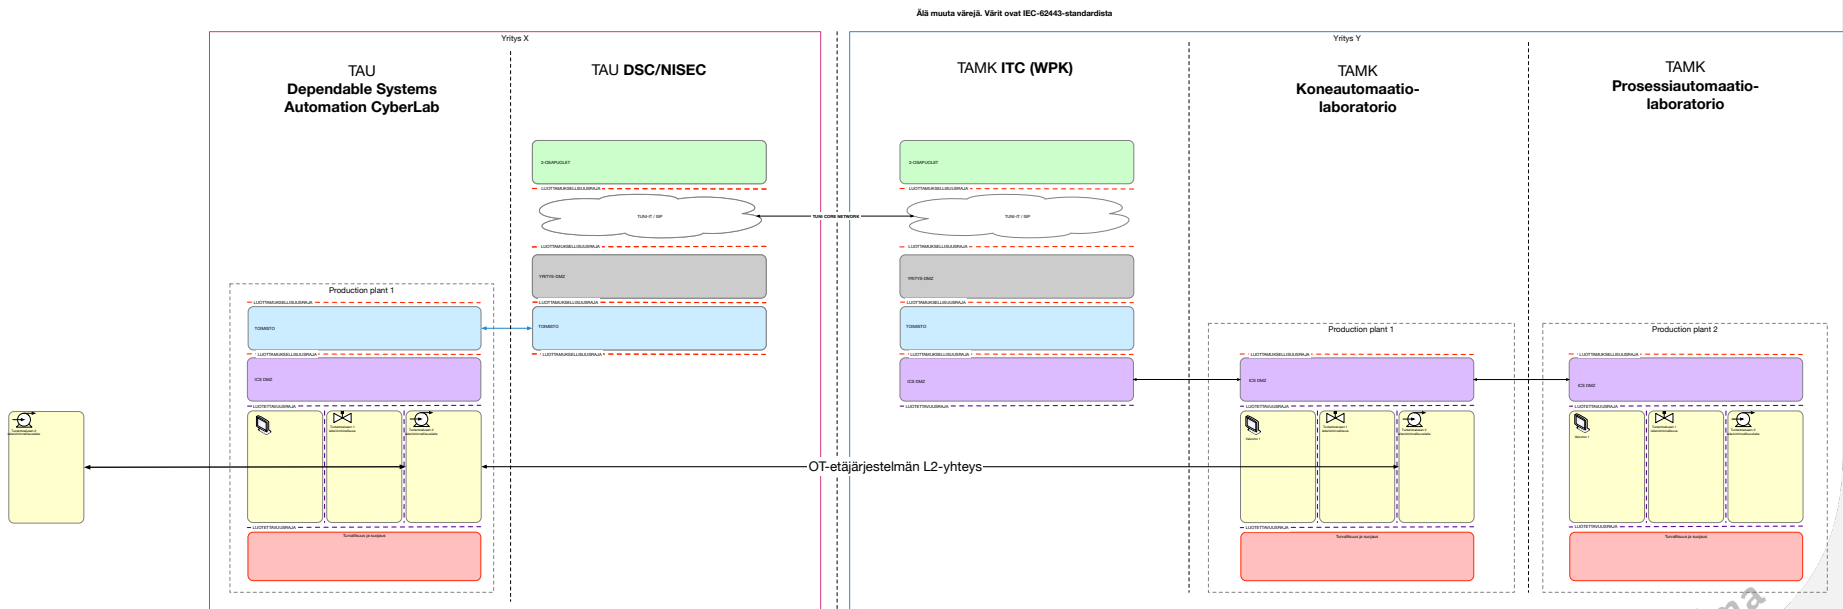

Laboratoriot yhdessä

Kestävää kasvua ja työtä -ohjelma

Laboratoriot yhdessä - tietoturva-alueet

Kestävää kasvua ja työtä -ohjelma

Käyttötapaus – eSmart Machines

Reuna- ja pilvilaskennan yhdistäminen testialustan 5G-verkon avulla