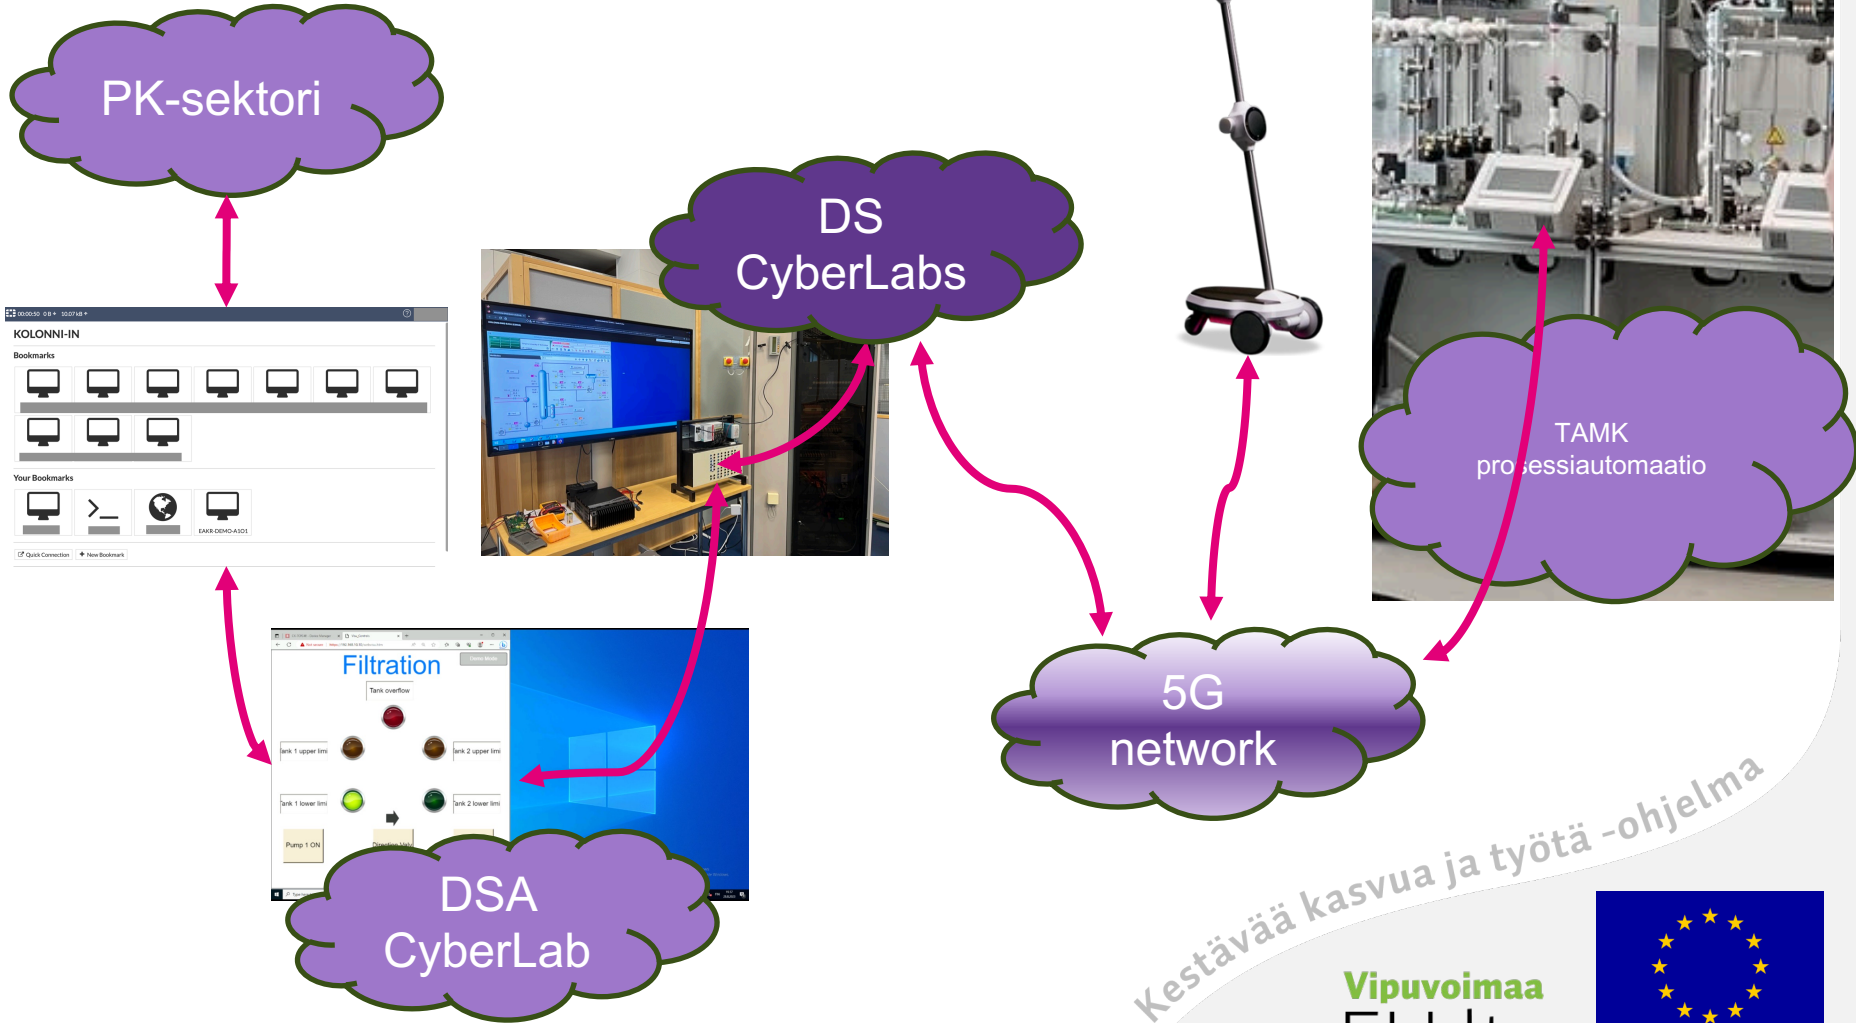

DELI 2023-25

5G mmWave (2+ Gbps)

Runkoverkon 10G-kyvykkyys

ARM

Kestävää kasvua ja työtä -ohjelma

Vipuvoimaa
EU:lta
2014-2020

Euroopan unioni
Euroopan aluekehitysrahasto

PRODI laajensi ja kohdensi konseptin prosessiautomaation toimialalle

VALVONTA
+ PROSESSITURVALLISUUS

Kestävää kasvua ja työtä -ohjelma

Myös hybridinä

PK-sektorille suunniteltu etäkäyttömahdollisuus

Kestävää kasvua ja työtä -ohjelma

Vipuvoimaa
EU:lta
2014–2020

Euroopan unioni
Euroopan aluekehitysrahasto

Laboratoriot yhdessä

Kestävää kasvua ja työtä -ohjelma

Laboratoriot yhdessä - tietoturva-alueet

Kestävää kasvua ja työtä -ohjelma

Käyttötapaus – eSmart Machines

Reuna- ja pilvilaskennan yhdistäminen testialustan 5G-verkon avulla