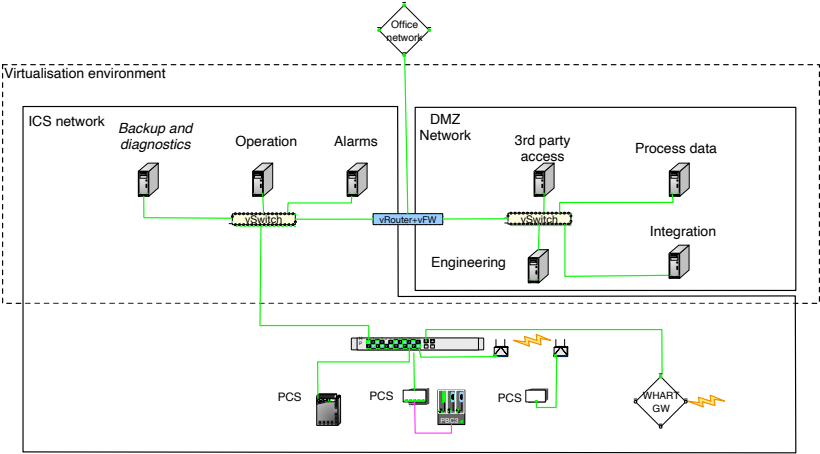

DELI 2023-25

5G mmWave (2+ Gbps)

Runkoverkon 10G-kyvykkyys

ARM

Kestävää kasvua ja työtä -ohjelma

Vipuvoimaa
EU:lta
2014-2020

Euroopan unioni
Euroopan aluekehitysrahasto

PRODI laajensi ja kohdensi konseptin prosessiautomaation toimialalle

VALVONTA
+ PROSESSITURVALLISUUS

Kestävää kasvua ja työtä -ohjelma

Myös hybridinä

PK-sektorille suunniteltu etäkäyttömahdollisuus

Kestävää kasvua ja työtä -ohjelma

Vipuvoimaa
EU:lta
2014–2020

Euroopan unioni
Euroopan aluekehitysrahasto

Laboratoriot yhdessä

Kestävää kasvua ja työtä -ohjelma

Laboratoriot yhdessä - tietoturva-alueet

Kestävää kasvua ja työtä -ohjelma

Käyttötapaus – eSmart Machines

Reuna- ja pilvilaskennan yhdistäminen testialustan 5G-verkon avulla