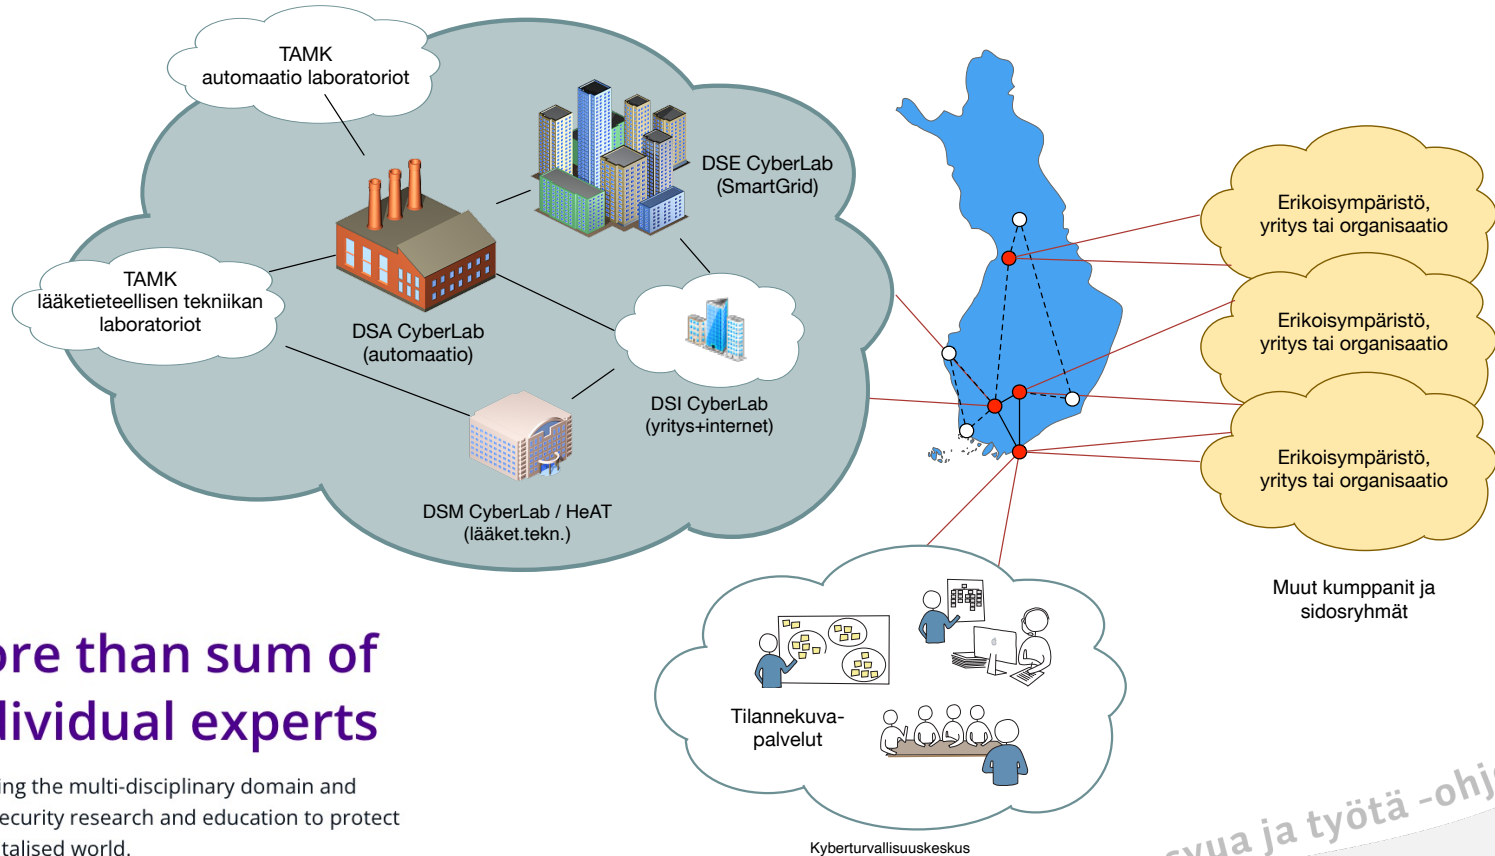

**Vipuvoimaa
EU:lta
2014–2020**

Euroopan unioni
Euroopan aluekehitysrahasto

Dependable Systems CyberLabs -konsepti

More than sum of individual experts

Extending the multi-disciplinary domain and cyber security research and education to protect the digitalised world.

<https://research.tuni.fi/dependablesystems/>

Kestävää kasvua ja työtä -ohjelma

KyLÄ-innovaatioalusta loi yhteistoiminnalle pohjan

Käytännöt

...

Tietoliikenne

KyLÄ-hankkeessa luotiin perusta, käytännöt ja kyberkäyttötapauksia eri toimialojen yhteistoiminnalle erityisesti Pirkanmaan PK-sektoria varten

Laboratoriot yhdessä

Kestävää kasvua ja työtä -ohjelma

Laboratoriot yhdessä - tietoturva-alueet

Kestävää kasvua ja työtä -ohjelma

Käyttötapaus – eSmart Machines

Reuna- ja pilvilaskennan yhdistäminen testialustan 5G-verkon avulla