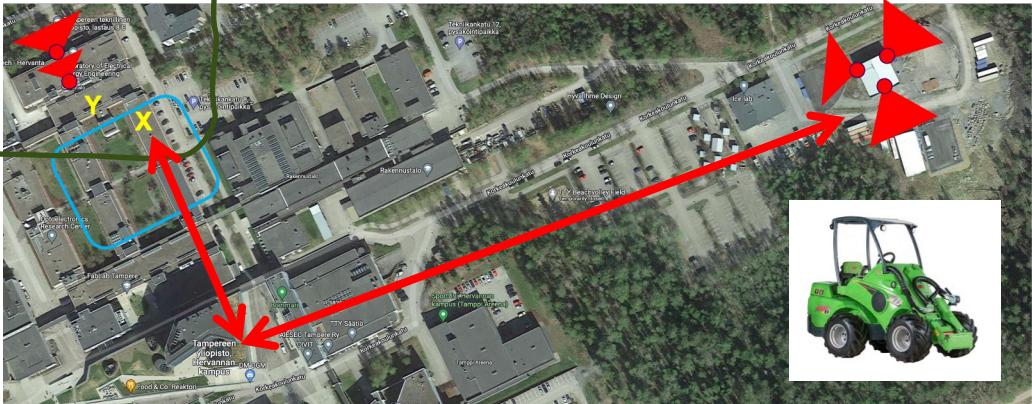

5G mmWave (2+ Gbps)

Runkoverkon 10G-kyvykkyys