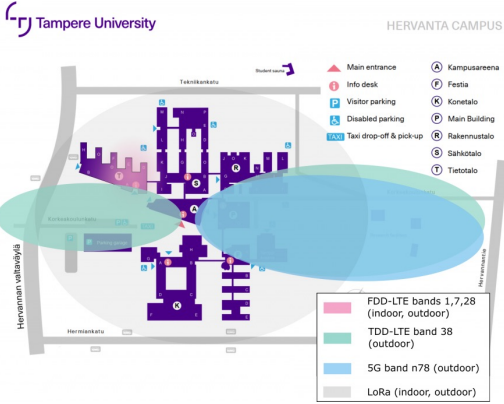

eSmart Machines laajensi ja kohdensi konseptin älykkäiden liikkuvien koneiden toimialalle

5G-tutkimusverkko

DELI 2023-25