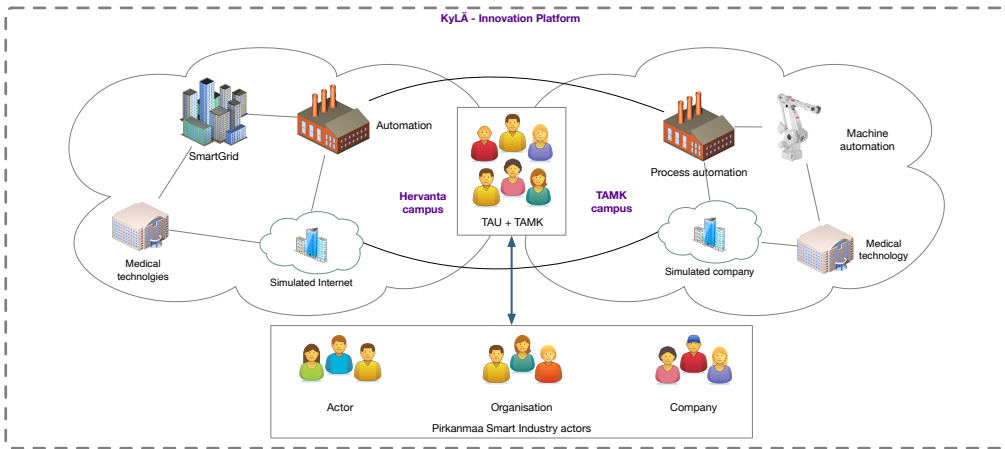

**Vipuvoimaa
EU:lta
2014–2020**

Euroopan unioni
Euroopan aluekehitysrahasto

Dependable Systems CyberLabs -konsepti

More than sum of individual experts

Extending the multi-disciplinary domain and cyber security research and education to protect the digitalised world.

<https://research.tuni.fi/dependablesystems/>

Kestävää kasvua ja työtä -ohjelma

KyLÄ-innovaatioalusta loi yhteistoiminnalle pohjan

Käytännöt

...

Tietoliikenne

KyLÄ-hankkeessa luotiin perusta, käytännöt ja kyberkäyttötapauksia eri toimialojen yhteistoiminnalle erityisesti Pirkanmaan PK-sektoria varten

<https://projects.tuni.fi/kyla/>

Kestävää kasvua ja työtä -ohjelma

Dependable Systems Adoption Process

eSmart Machines laajensi ja kohdensi konseptin älykkäiden liikkuvien koneiden toimialalle

5G-tutkimusverkko

Laboratoriot yhdessä

Kestävää kasvua ja työtä -ohjelma

Laboratoriot yhdessä - tietoturva-alueet

Kestävää kasvua ja työtä -ohjelma

Käyttötapaus – eSmart Machines

Reuna- ja pilvilaskennan yhdistäminen testialustan 5G-verkon avulla