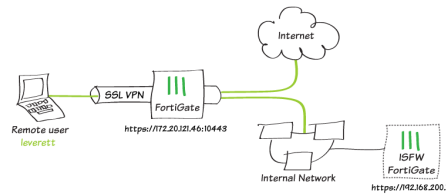

Myös hybridinä