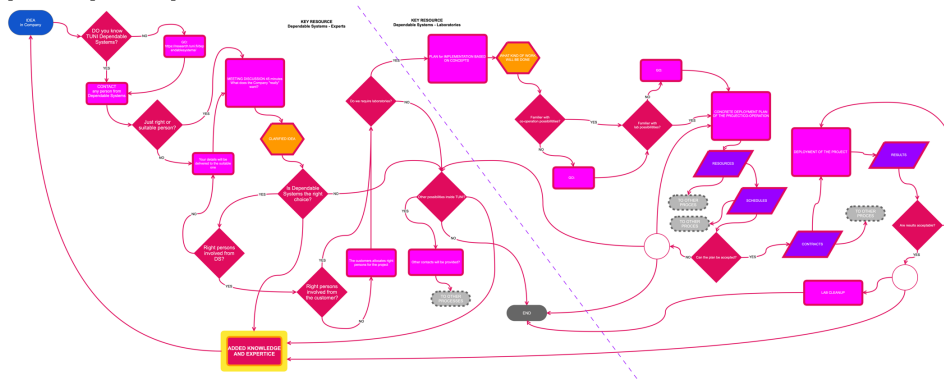

Vipuvoimaa
EU:lta
2014–2020

Dependable Systems CyberLabs -konsepti

Kestävää kasvua ja työtä -ohjelma

KyLÄ-innovaatioalusta loi yhteistoiminnalle pohjan

KyLÄ-hankkeessa luotiin perusta, käytännöt ja kyberkäyttötapauksia eri toimialojen yhteistoiminnalle erityisesti Pirkanmaan PK-sektoria varten

Dependable Systems Adoption Process

Kestävää kasvua ja työtä -ohjelma

Jota PRODI laajentaa prosessiautomaation toimialalle

Kestävää kasvua ja työtä -ohjelma

Myös hybridinä

Turvallisesti !!!

Kestävää kasvua ja työtä -ohjelma