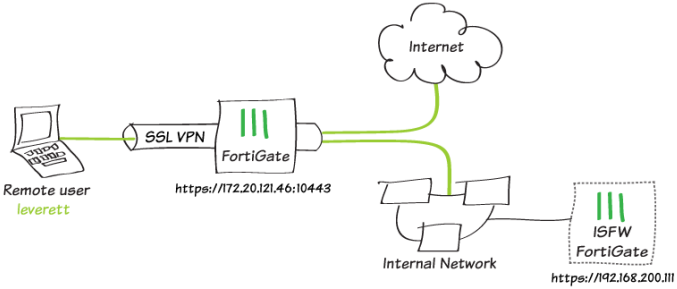

Myös hybridinä