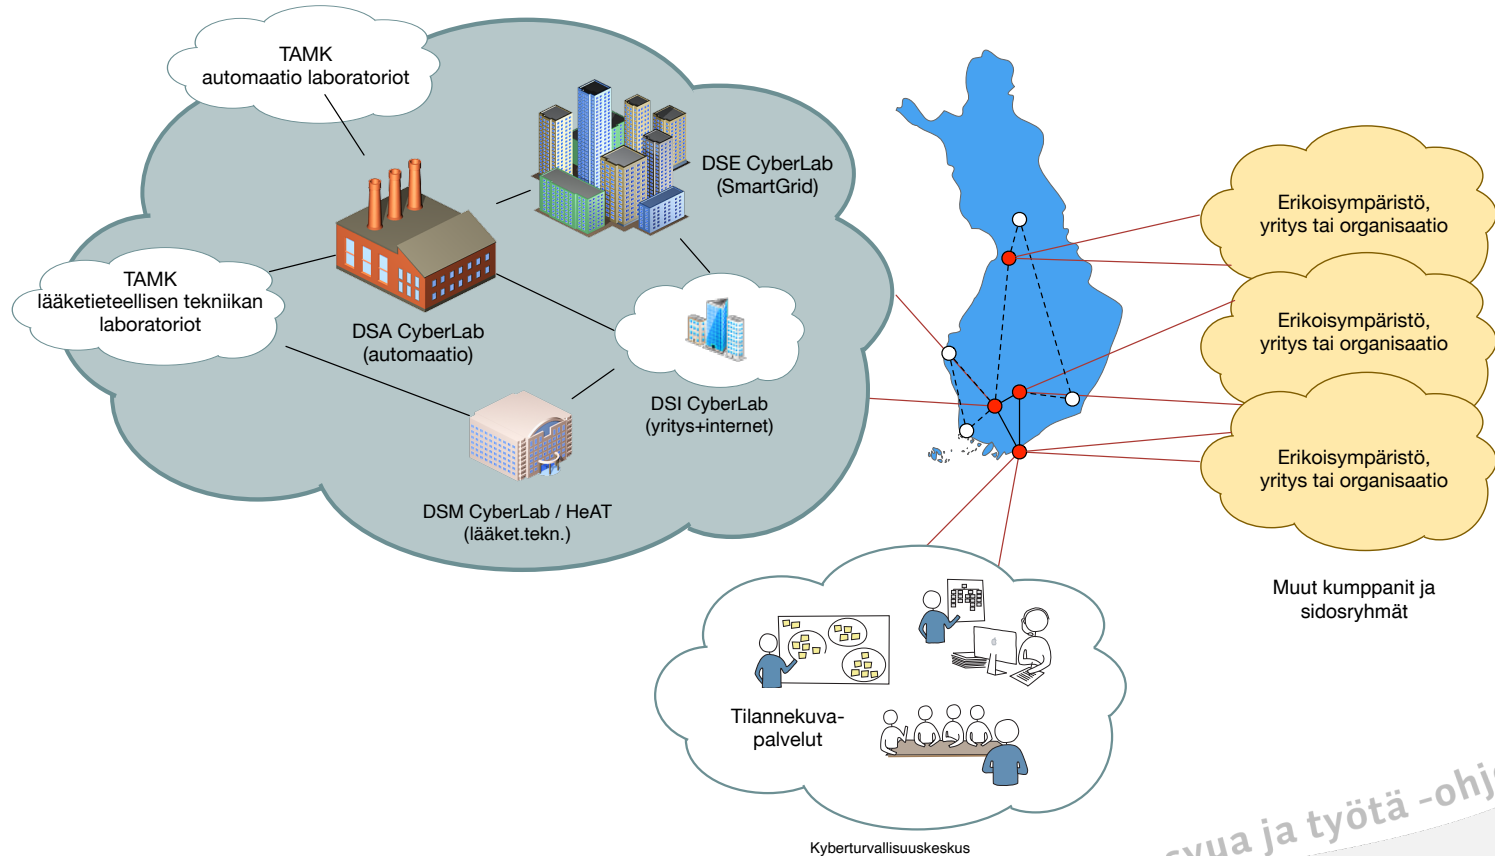

Dependable Systems Automation CyberLab

Prosessiautomaatio

jari.seppala@tuni.fi

26.4.2023

VTT

 Tampereen yliopisto
Tampereen ammattikorkeakoulu

 PIRKANMAA

Kestävää kasvua ja työtä -ohjelma

Vipuvoimaa
EU:lta
2014–2020

Dependable Systems CyberLabs -konsepti

Kestävää kasvua ja työtä -ohjelma

KyLÄ-innovaatioalusta loi yhteistoiminnalle pohjan

KyLÄ-hankkeessa luotiin perusta, käytännöt ja kyberkäyttötapauksia eri toimialojen yhteistoiminnalle erityisesti Pirkanmaan PK-sektoria varten

Dependable Systems Adoption Process

Kestävää kasvua ja työtä -ohjelma

Jota PRODI laajentaa prosessiautomaation toimialalle

Kestävää kasvua ja työtä -ohjelma

Myös hybridinä

Turvallisesti !!!

Kestävää kasvua ja työtä -ohjelma