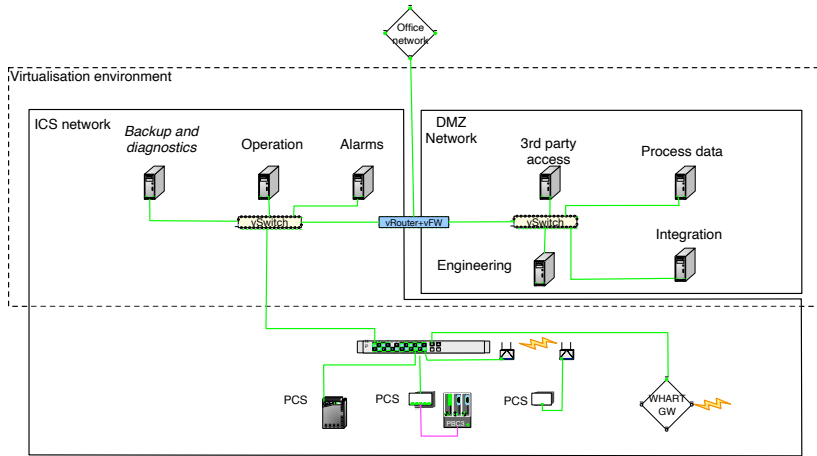

Vipuvoimaa
EU:lta
2014–2020

Dependable Systems CyberLabs -konsepti

Kestävää kasvua ja työtä -ohjelma

KyLÄ-innovaatioalusta loi yhteistoiminnalle pohjan

KyLÄ-hankkeessa luotiin perusta, käytännöt ja kyberkäyttötapauksia eri toimialojen yhteistoiminnalle erityisesti Pirkanmaan PK-sektoria varten

Dependable Systems Adoption Process

Kestävää kasvua ja työtä -ohjelma

Jota PRODI laajentaa prosessiautomaation toimialalle

Kestävää kasvua ja työtä -ohjelma

Myös hybridinä

Turvallisesti !!!

Kestävää kasvua ja työtä -ohjelma