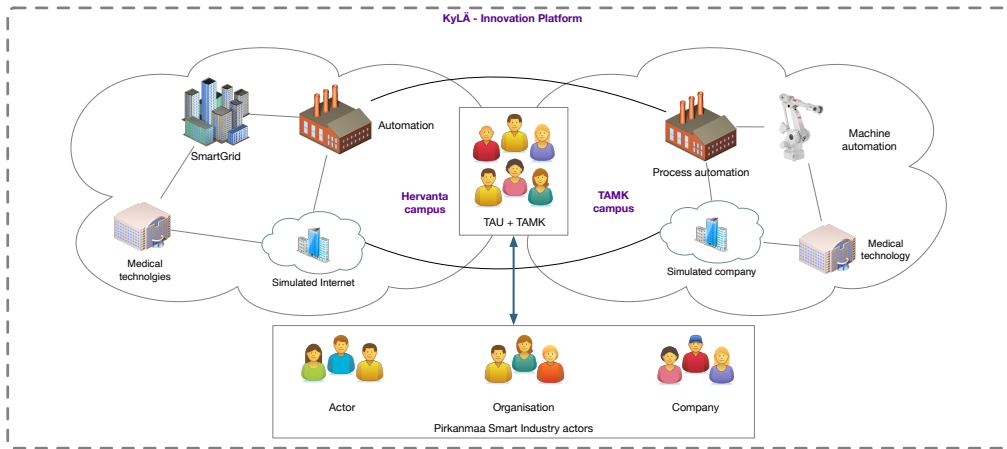

Vipuvoimaa
EU:lta
2014–2020

Dependable Systems CyberLabs -konsepti

Kestävää kasvua ja työtä -ohjelma

KyLÄ-innovaatioalusta loi yhteistoiminnalle pohjan

KyLÄ-hankkeessa luotiin perusta, käytännöt ja kyberkäyttötapauksia eri toimialojen yhteistoiminnalle erityisesti Pirkanmaan PK-sektoria varten

Dependable Systems Adoption Process

Kestävää kasvua ja työtä -ohjelma

Jota PRODI laajentaa prosessiautomaation toimialalle

Kestävää kasvua ja työtä -ohjelma

Myös hybridinä

Turvallisesti !!!

Kestävää kasvua ja työtä -ohjelma